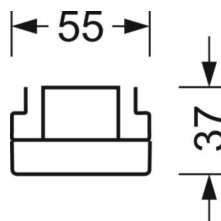

Оптика

Оснастка	LED, цветопередача/оттенок света CRI ≥ 80 / 4000K
Допуск для координаты цветности (MacAdam)	3SDCM
Номинальный световой поток	11004lm
Срок службы LED	50000h L80/B10 (Tq 25°C)
светоотдача светильников	161lm/W
Угол излучения	115° (C0) / 110° (C90)
UGR поп./вдоль	27.8 / 27.2

DEEP-LINK

<https://www.regiolum.de/ru/article/18674404100>

Ссылка	LED 12000lm 840
ηLB	100 %
Φ ↓/↑	90 % / 10 %
UGR поп./вдоль	27.8 / 27.2

Механика

цвет корпуса	белый стандартный для электротехники RAL 9016
размеры (LxWxH/DxH)	1531mm x 55mm x 37mm
вес (нетто)	1.9kg
Вид монтажа	сборка трековых систем

размеры

L	1531 mm	Длина
В	55 mm	Ширина
н	37 mm	Высота