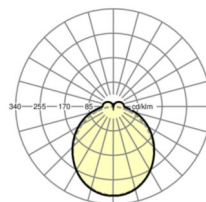

параметры

номер заказа	18674404100
код EAN	4020863358380
номер таможенного тарифа	94051190
Знак прохождения контроля	IP 64, класс защиты I, ENEC10 VDE, F, D, HACCP DIN10500/Food/IFS-пригодность для применения/BRC, Indoor, CE
Степень ударопрочности IK	IK03 (-20°C bis 25°C)
Температура окружения	ta -20°C в 25°C
Гарантийный срок	5 лет
Государственные программы поддержки	BEG - государственные субсидии для энергосберегающих зданий (действительна только для Германии)

электротехника

Балласт	Электронный драйвер (1 штука)
Мощность системы	68W
сетевое напряжение	230V/50Hz
автоматический предохранитель (пусковой ток)	10 штук/B10, 16 штук/B16, 10 штук/C10, 16 штук/C16
класс энергосбережения/Источник света	C

Оптика

Оснастка	LED, цветопередача/оттенок света CRI ≥ 80 / 4000K
Допуск для координаты цветности (MacAdam)	3SDCM
Номинальный световой поток	11004lm
Срок службы LED	50000h L80/B10 (Tq 25°C)
светоотдача светильников	161lm/W
Угол излучения	115° (C0) / 110° (C90)
UGR поп./вдоль	27.8 / 27.2

DEEP-LINK

<https://www.regiolum.de/ru/article/18674404100>

Ссылка	LED 12000lm 840
ηLB	100 %
Φ ↓/↑	90 % / 10 %
UGR поп./вдоль	27.8 / 27.2